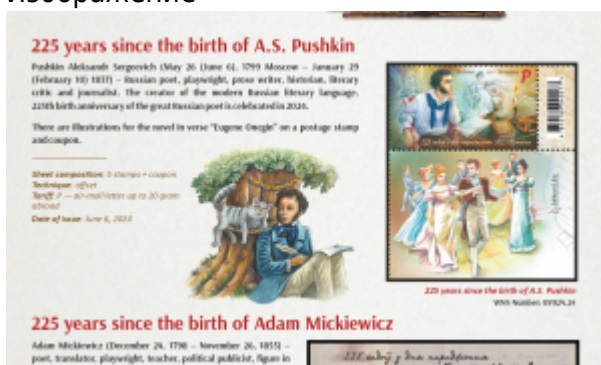

В целях продвижения белорусской филателистической продукции на международном рынке РУП «Белпочта» приняло участие в 20-ом международном классе. Для участия в международном конкурсе было представлена в ВПС тематическая экспозиция «From Belarus with love», в которой представлена почтовая продукция, введенная в почтовое обращение с 2021-го по 2024 год.

Экспозиция РУП «Белпочта» на протяжении 2025 года приняла участие в международных филателистических выставках:

- URUGUAY 2025 (Пунта-дель-Эсте, Уругвай, 17-22.02.2025 г.);
- BERNABA 2025 (Берн, Швейцария, 14-17.05.2025 г.);
- GASS 2025 (Чикаго, США, 14-17.08.2025 г.);
- PHILAKOREA 2025 (Сеул, Республика Корея, 29.08-02.09.2025 г.);
- UAE (Дубай, ОАЭ, 15-19.10.2025 г.).

По решению международного жюри в группе В конкурсного класса (страны, выпускающие от 30 до 69 почтовых марок в год) белорусской экспозиции присуждена серебряная медаль.

Эта награда является ярким свидетельством высокого качества белорусской почтовой продукции и профессионализма сотрудников РУП «Белпочта».

Официальный рейтинг группы «В» конкурсного класса:

- 1 место – Макао, КНР;
- 2 место – Беларусь; Бразилия
- 3 место – Сан-Марино, Тунис

Изображение

Изображение

Изображение

Изображение

Изображение

Изображение