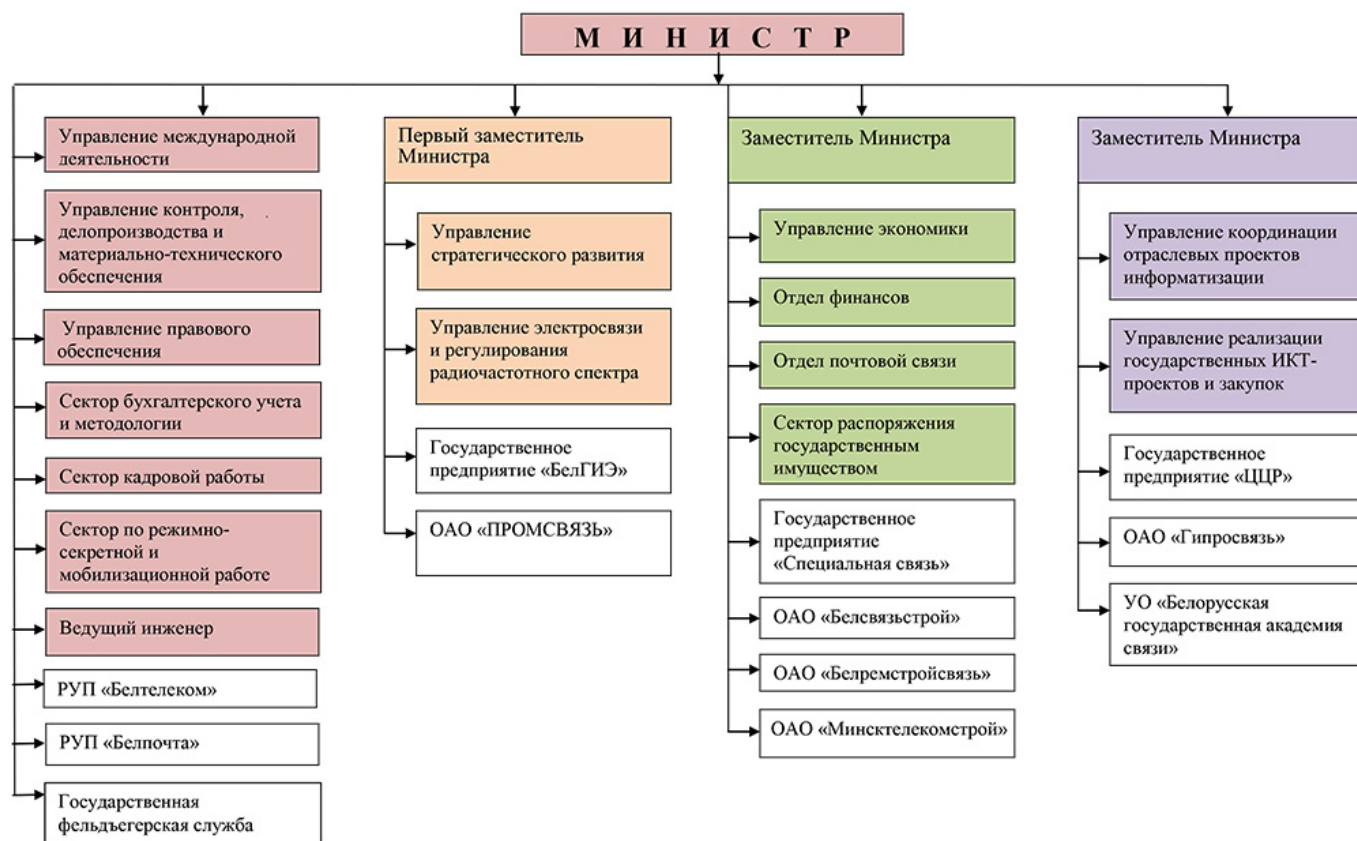

Структура управления

Схема управления Минсвязи

Source URL: <https://mpt.gov.by/node/46>