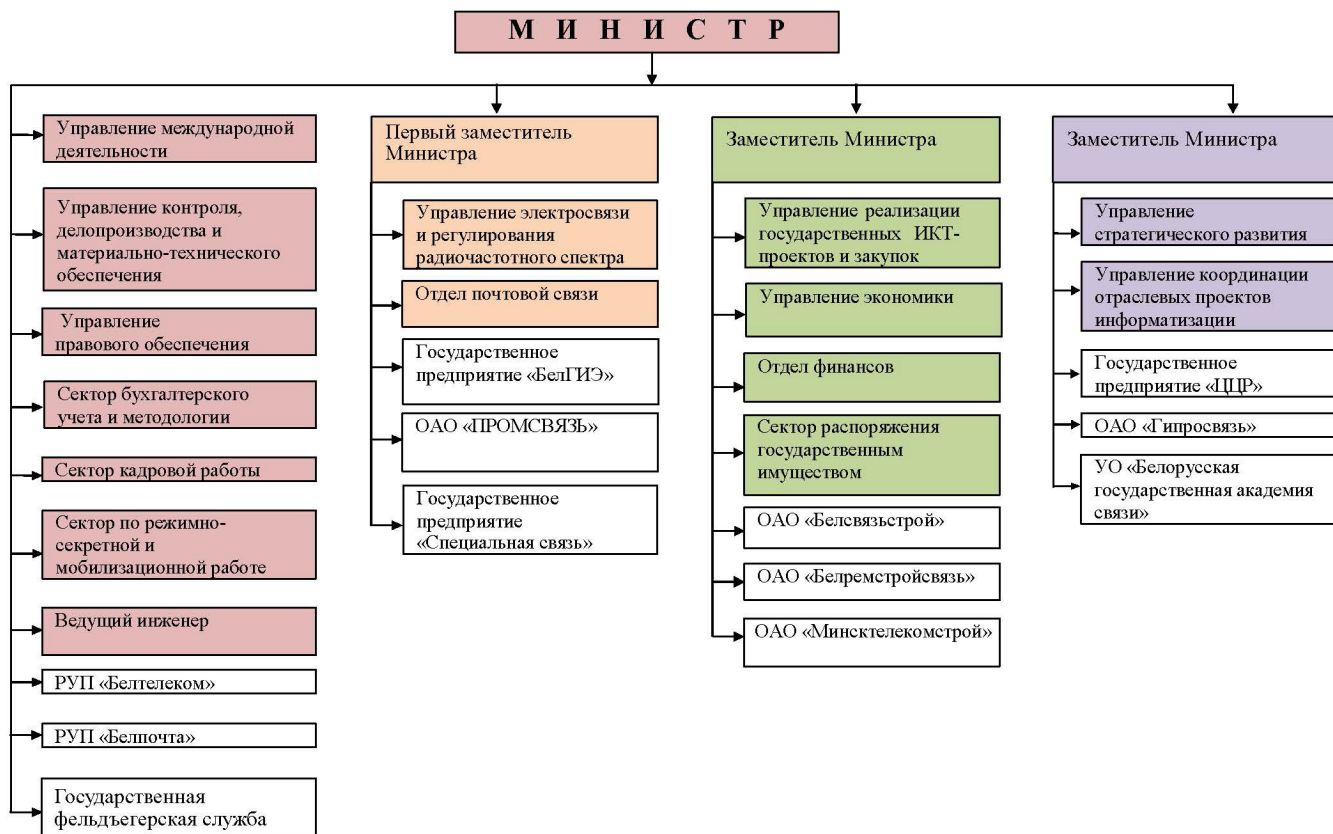

## Структура управления

Схема управления Минсвязи

Source URL: <https://mpt.gov.by/node/46>