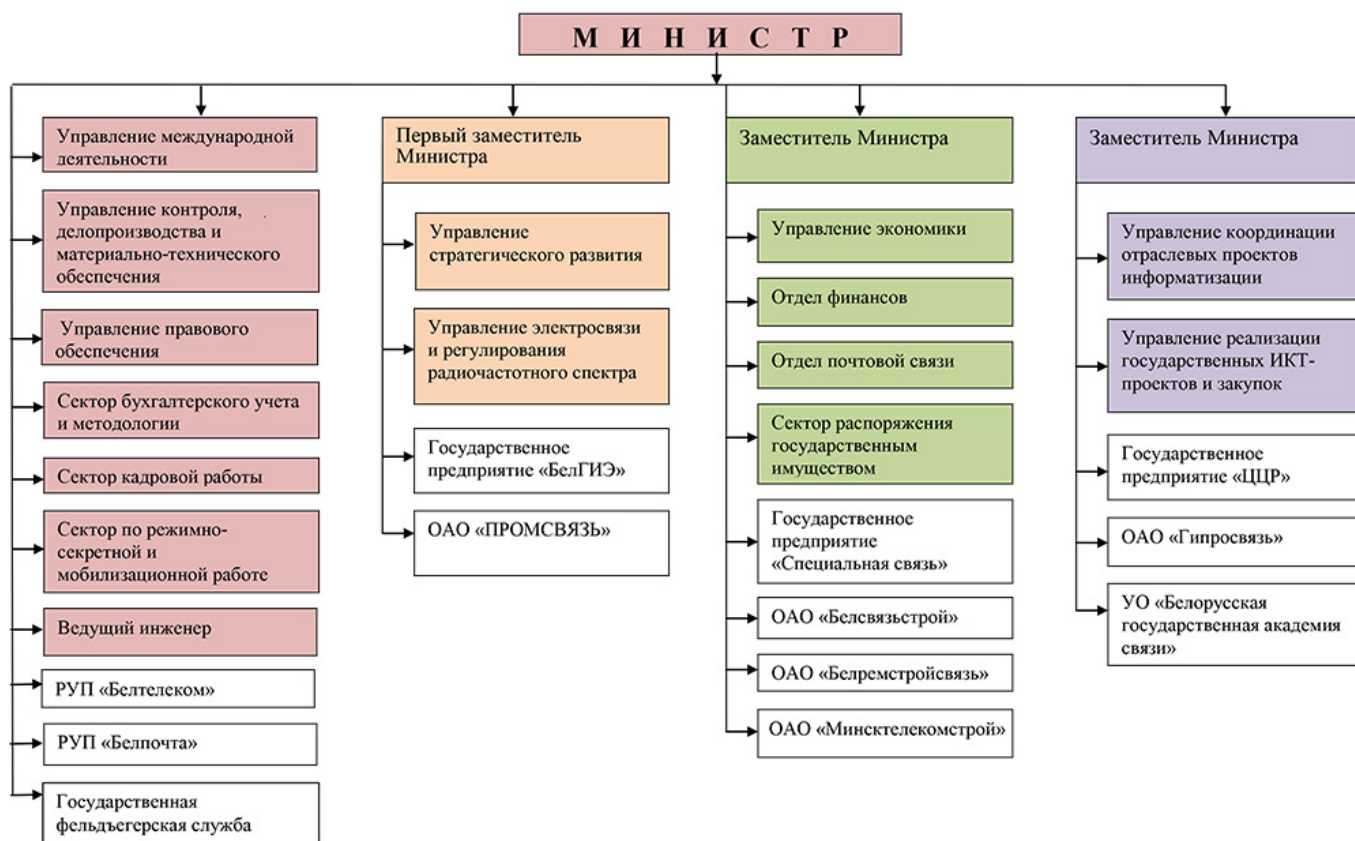

Структура управления

Схема управления Минсвязи

Source URL: <https://mpt.gov.by/node/46>