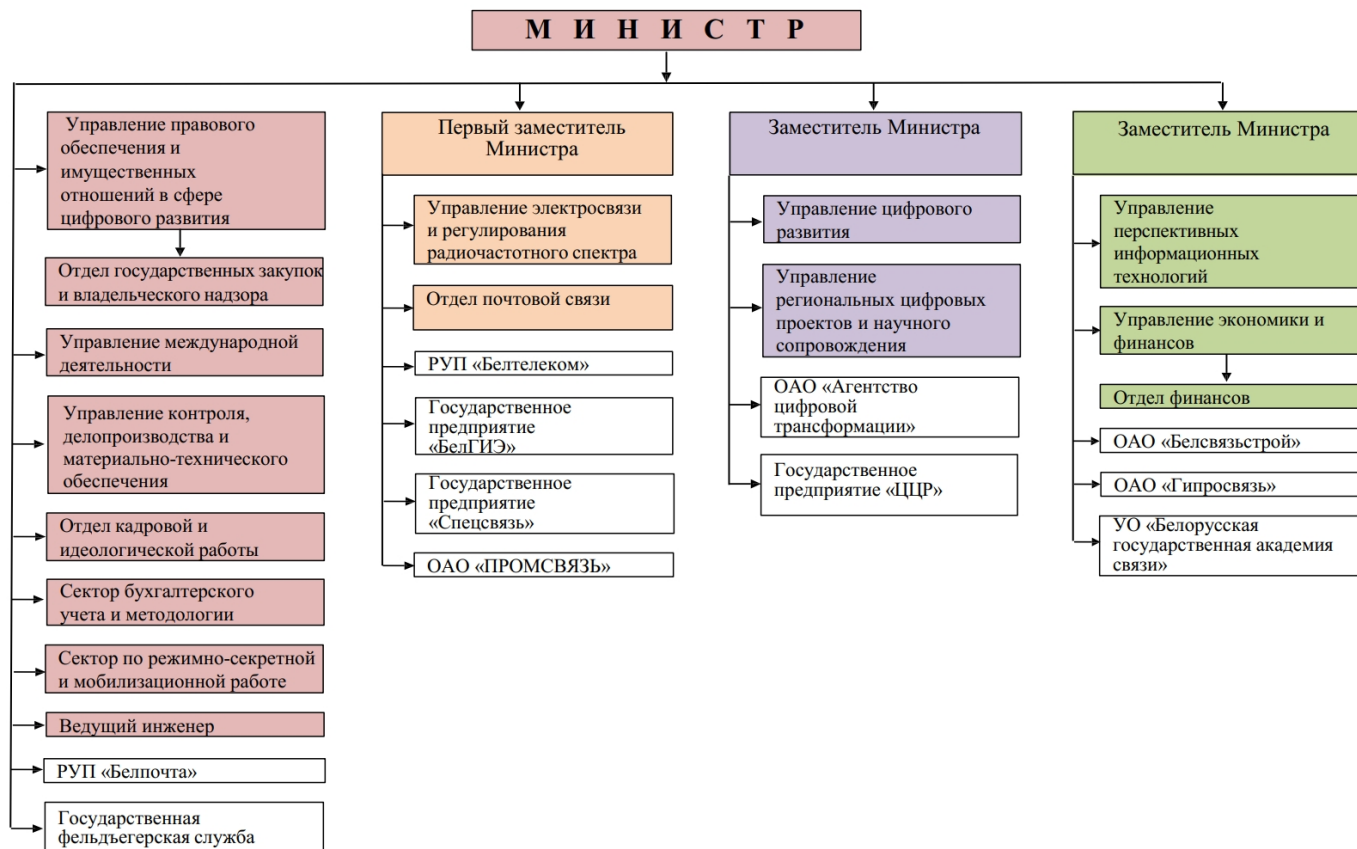

## Структура управления

Схема управления Минсвязи

Source URL: <https://mpt.gov.by/node/46>