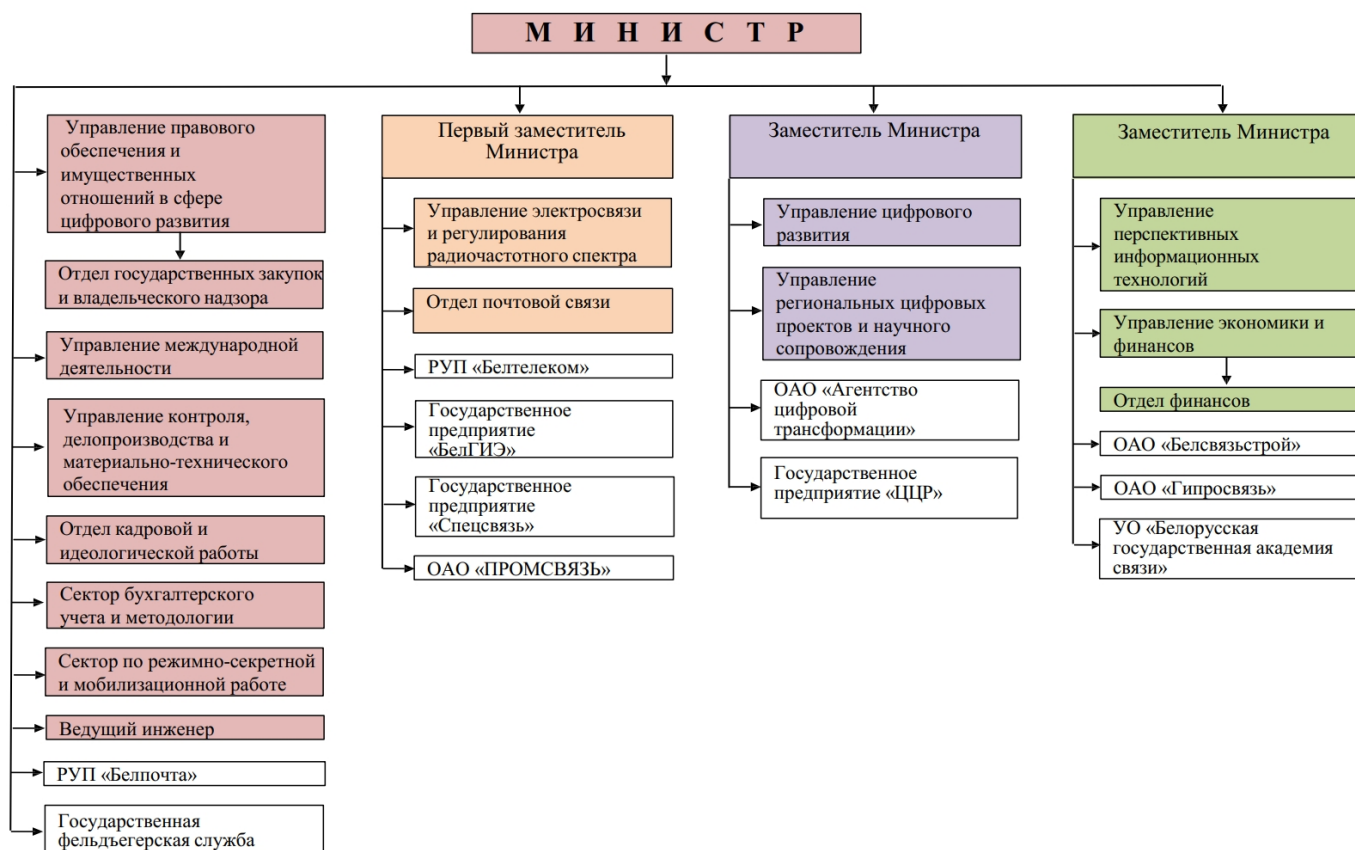

## Структура управления

Схема управления Минсвязи

Source URL: <https://mpt.gov.by/struktura-upravleniya>