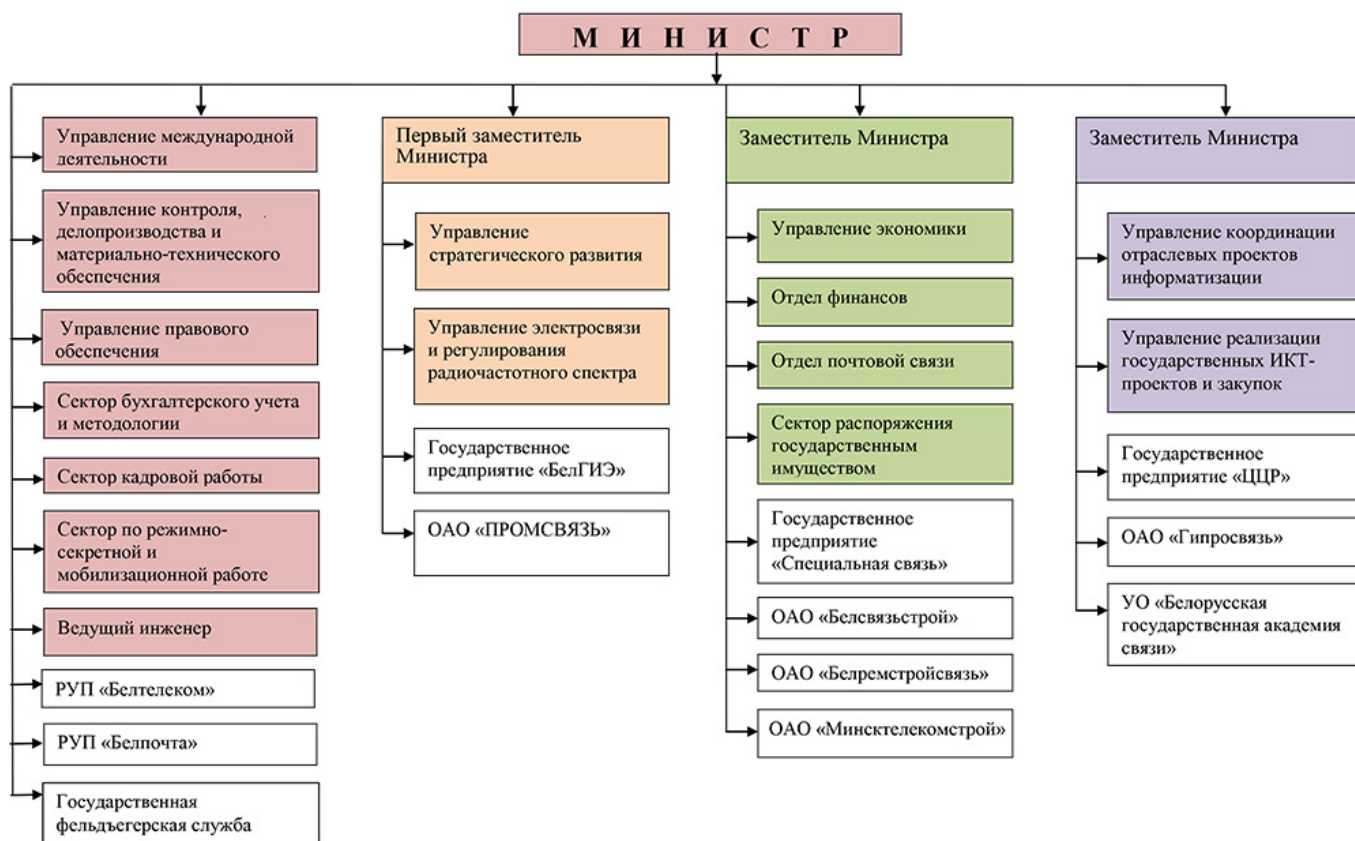

## Структура управления

Схема управления Минсвязи

Source URL: <https://mpt.gov.by/struktura-upravleniya>