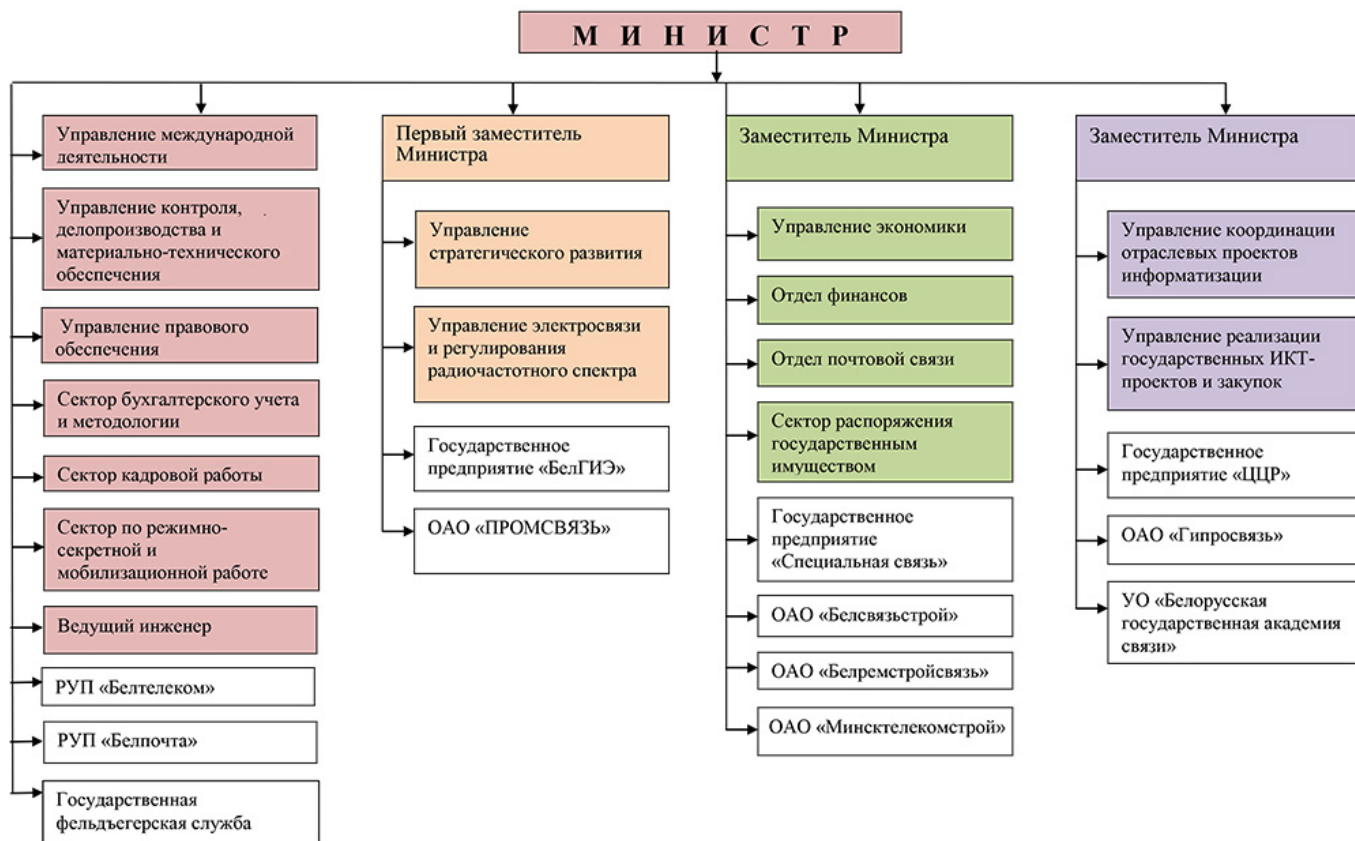

## Структура управления

Схема управления Минсвязи

Source URL: <https://mpt.gov.by/struktura-upravleniya>