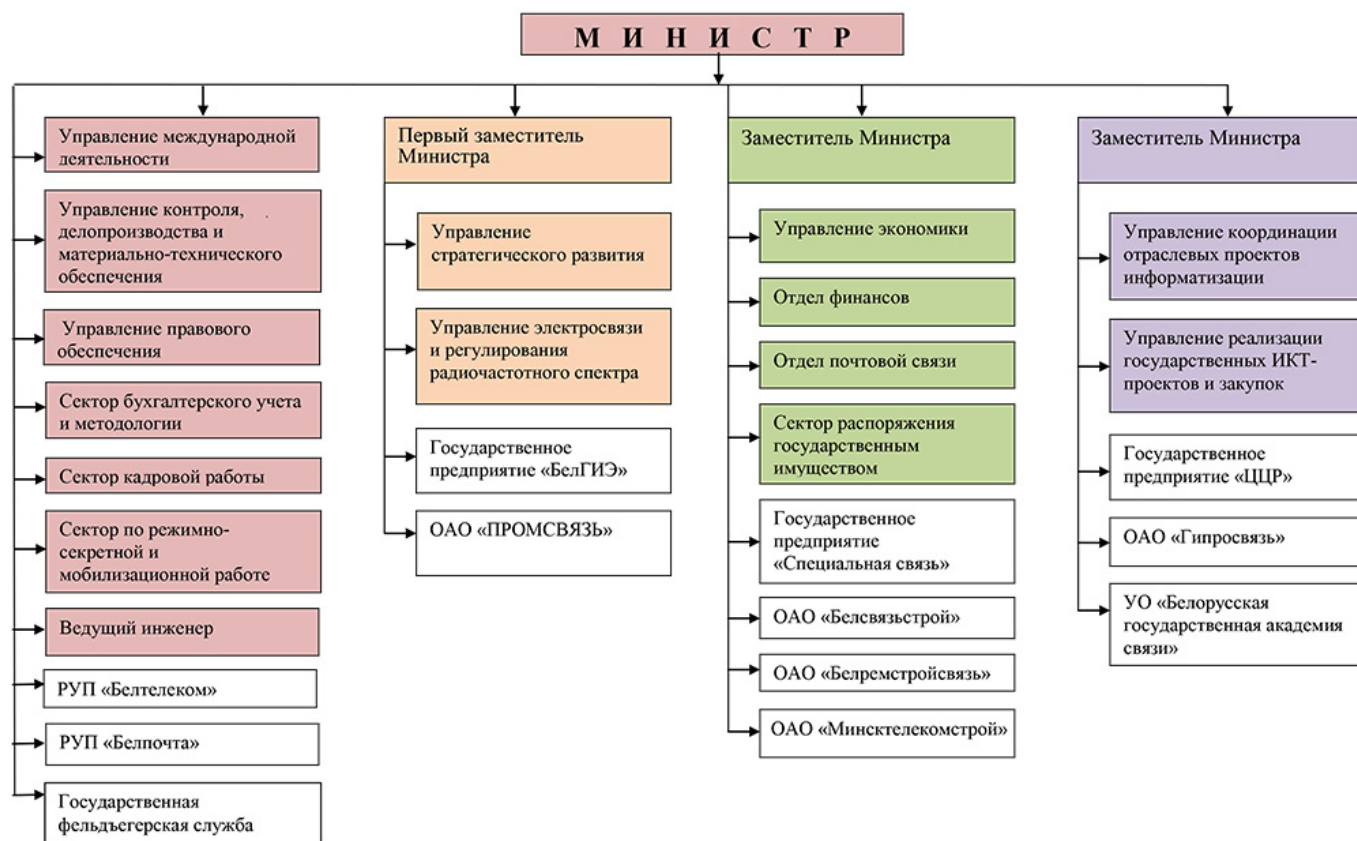

Структура управления

Схема управления Минсвязи

Source URL: <https://mpt.gov.by/struktura-upravleniya>